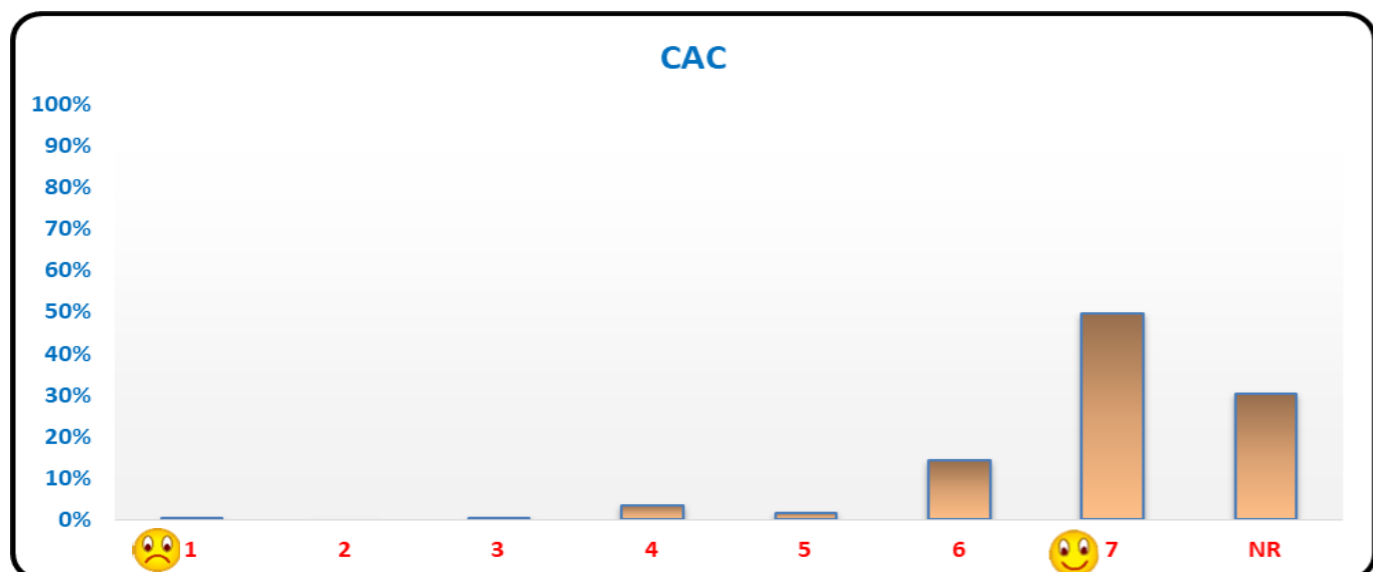

VILLA IGEA - I CEDRI

VALUTAZIONE SUL GRADO DI SODDISFAZIONE DELL'UTENZA

Legenda: 1 Insufficiente / 2 Mediocre / 3 Non del tutto soddisfacente / 4 Sufficiente / 5 Più che soddisfacente / 6 Buono / 7 Eccellente / NR Nessuna Risposta
NR - NESSUNA RISPOSTA