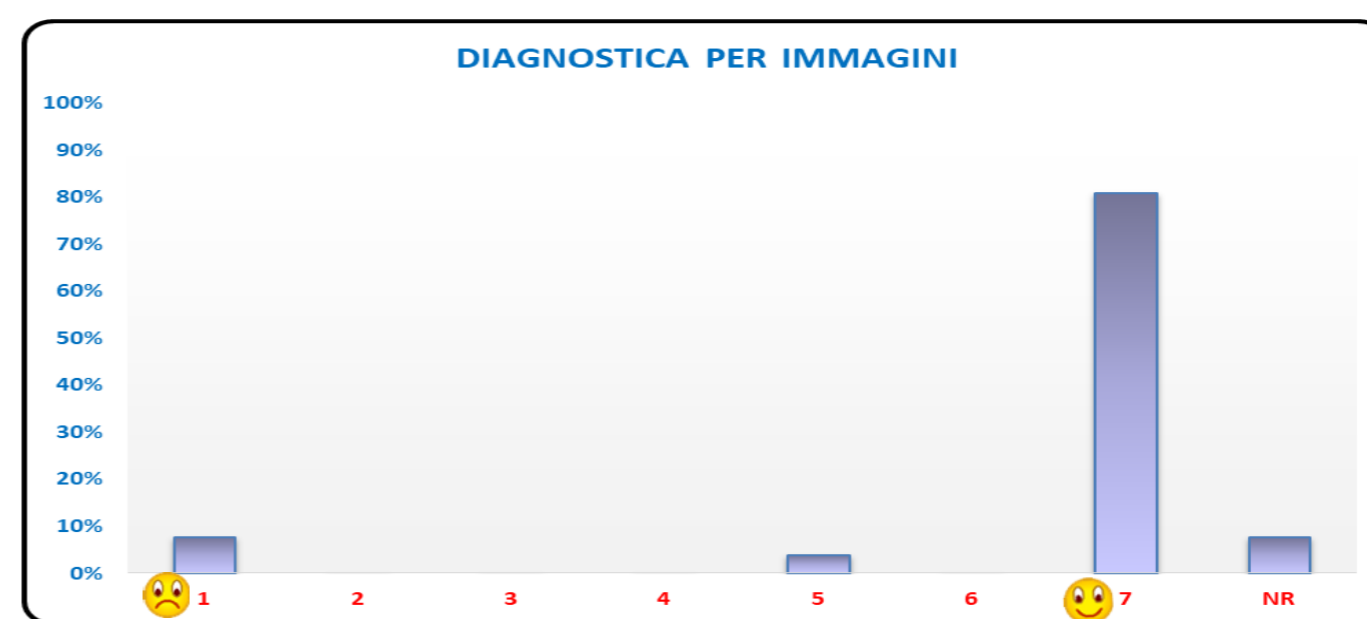

VILLA IGEA - I CEDRI

VALUTAZIONE SUL GRADO DI SODDISFAZIONE DELL'UTENZA

Legenda: 1 Insufficiente / 2 Mediocre / 3 Non del tutto soddisfacente / 4 Sufficiente / 5 Più che soddisfacente / 6 Buono / 7 Eccellente / NR Nessuna Risposta
NR - NESSUNA RISPOSTA