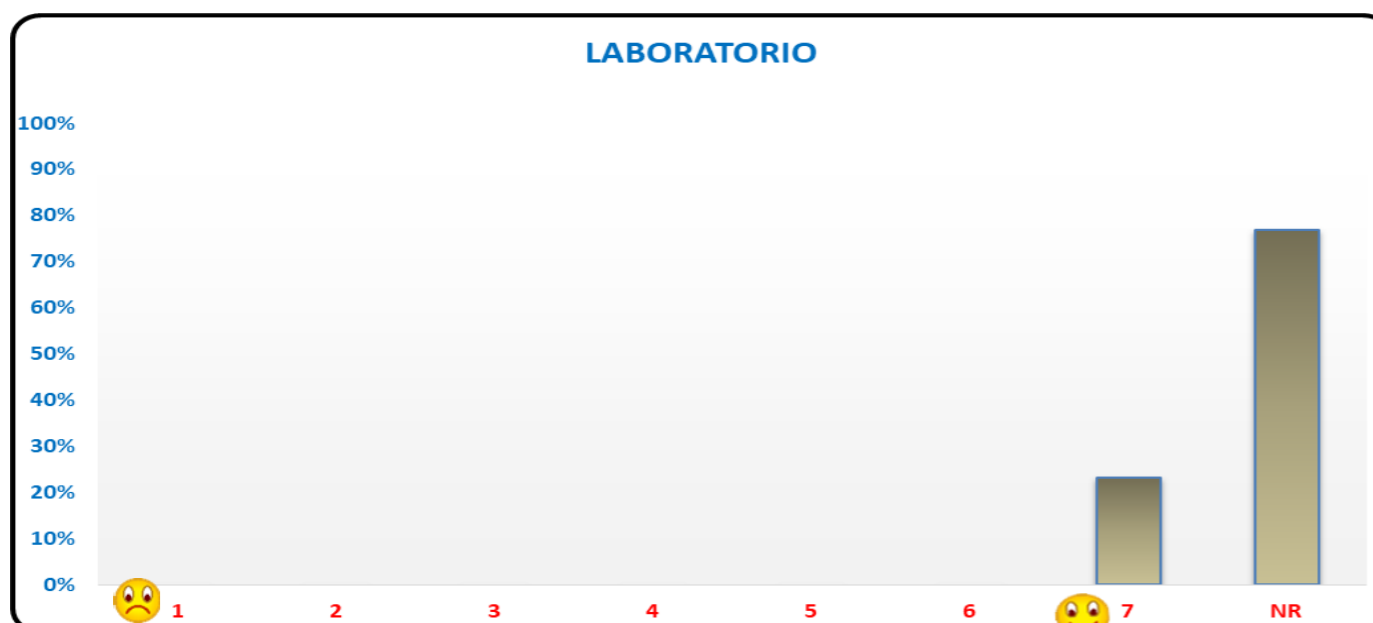

VILLA IGEA - I CEDRI

VALUTAZIONE SUL GRADO DI SODDISFAZIONE DELL'UTENZA

Legenda: 1 Insufficiente / 2 Mediocre / 3 Non del tutto soddisfacente / 4 Sufficiente / 5 Più che soddisfacente / 6 Buono / 7 Eccellente / NR Nessuna Risposta
NR - NESSUNA RISPOSTA