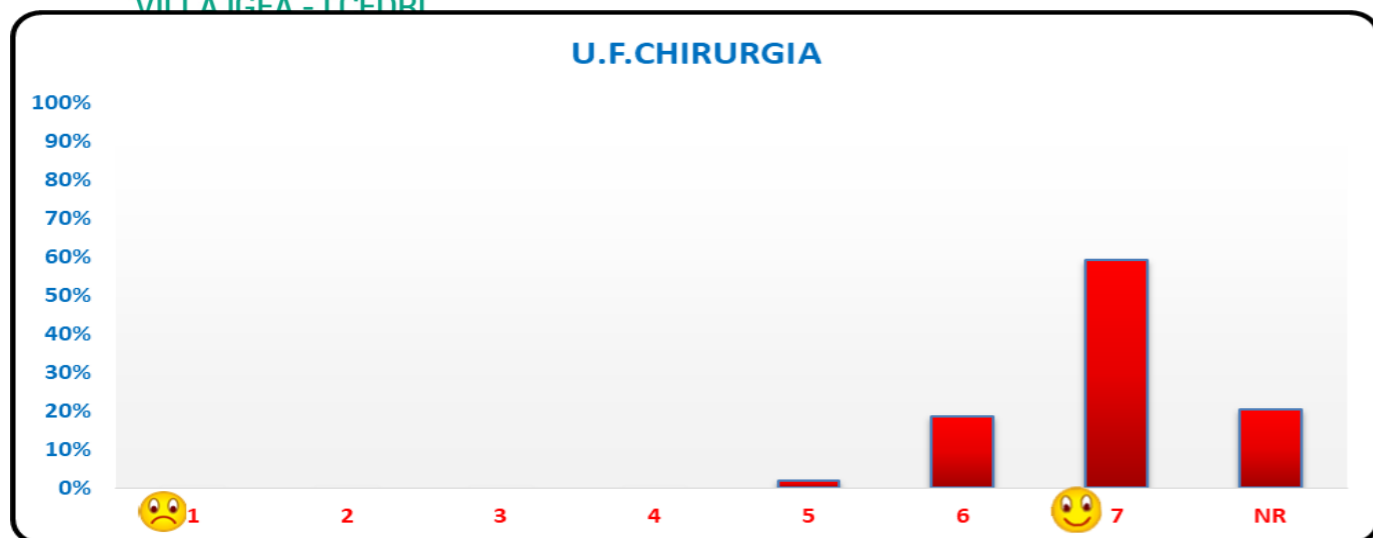

VILLA IGEA - I CEDRI

VALUTAZIONE SUL GRADO DI SODDISFAZIONE DELL'UTENZA

Legenda: 1 Insufficiente / 2 Mediocre / 3 Non del tutto soddisfacente / 4 Sufficiente / 5 Più che soddisfacente / 6 Buono / 7 Eccellente / NR Nessuna Risposta
NR - NESSUNA RISPOSTA