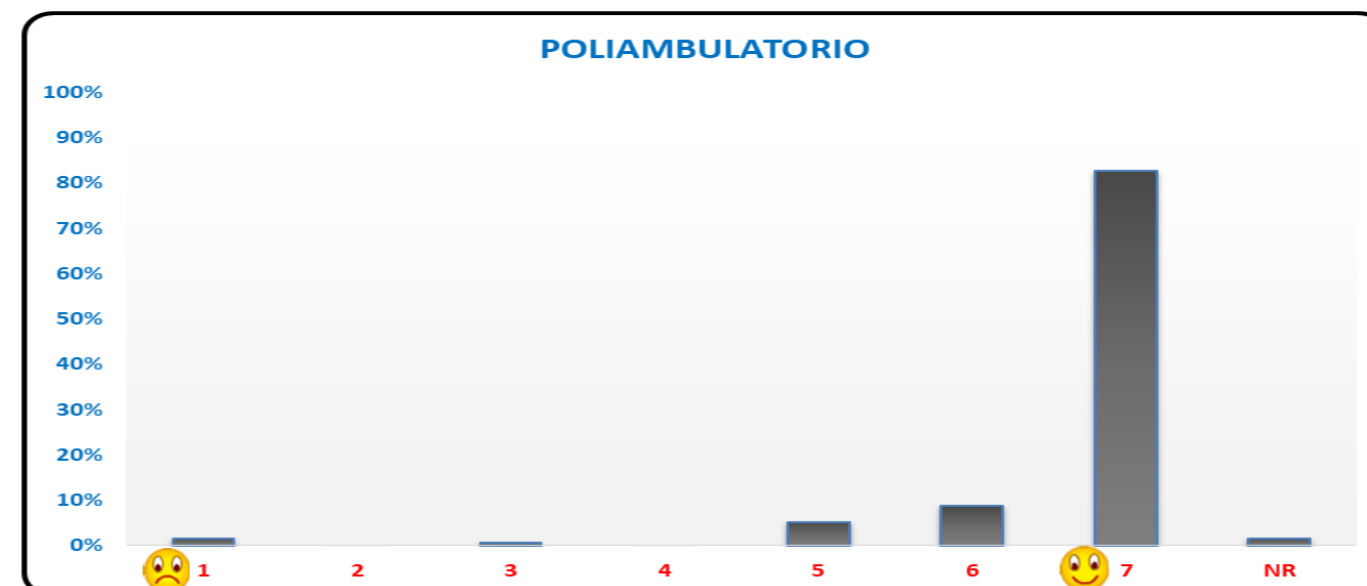

VILLA IGEA - I CEDRI

VALUTAZIONE SUL GRADO DI SODDISFAZIONE DELL'UTENZA

Legenda: 1 Insufficiente / 2 Mediocre / 3 Non del tutto soddisfacente / 4 Sufficiente / 5 Più che soddisfacente / 6 Buono / 7 Eccellente / NR Nessuna Risposta
NR - NESSUNA RISPOSTA