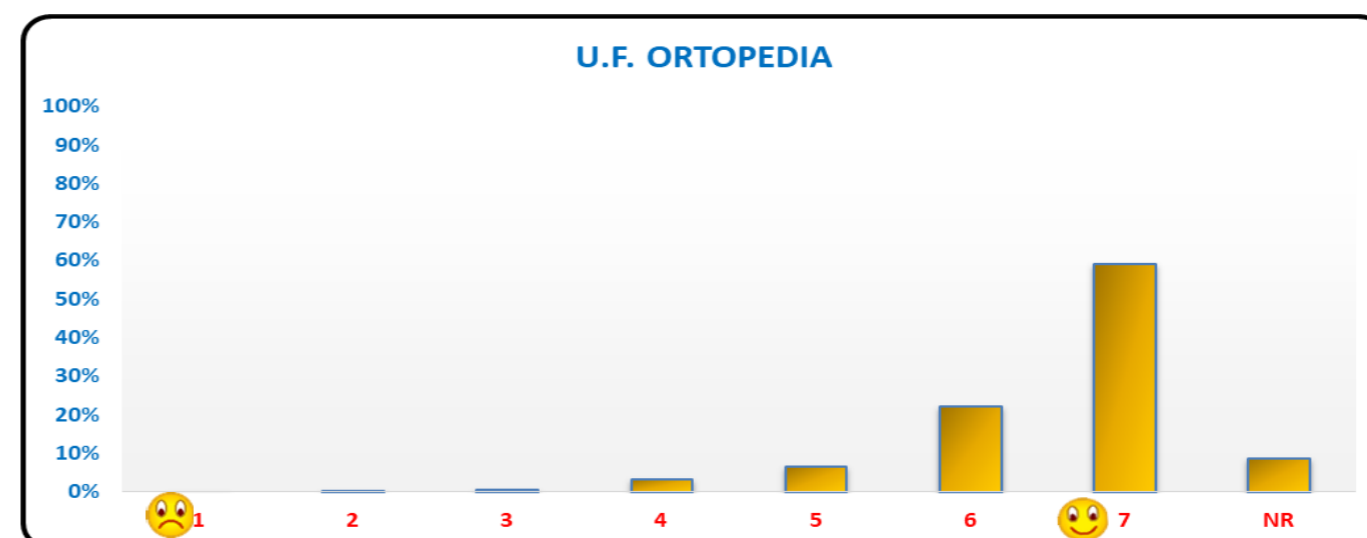

VILLA IGEA - I CEDRI

VALUTAZIONE SUL GRADO DI SODDISFAZIONE DELL'UTENZA

Legenda: 1 Insufficiente / 2 Mediocre / 3 Non del tutto soddisfacente / 4 Sufficiente / 5 Più che soddisfacente / 6 Buono / 7 Eccellente / NR Nessuna Risposta
NR - NESSUNA RISPOSTA