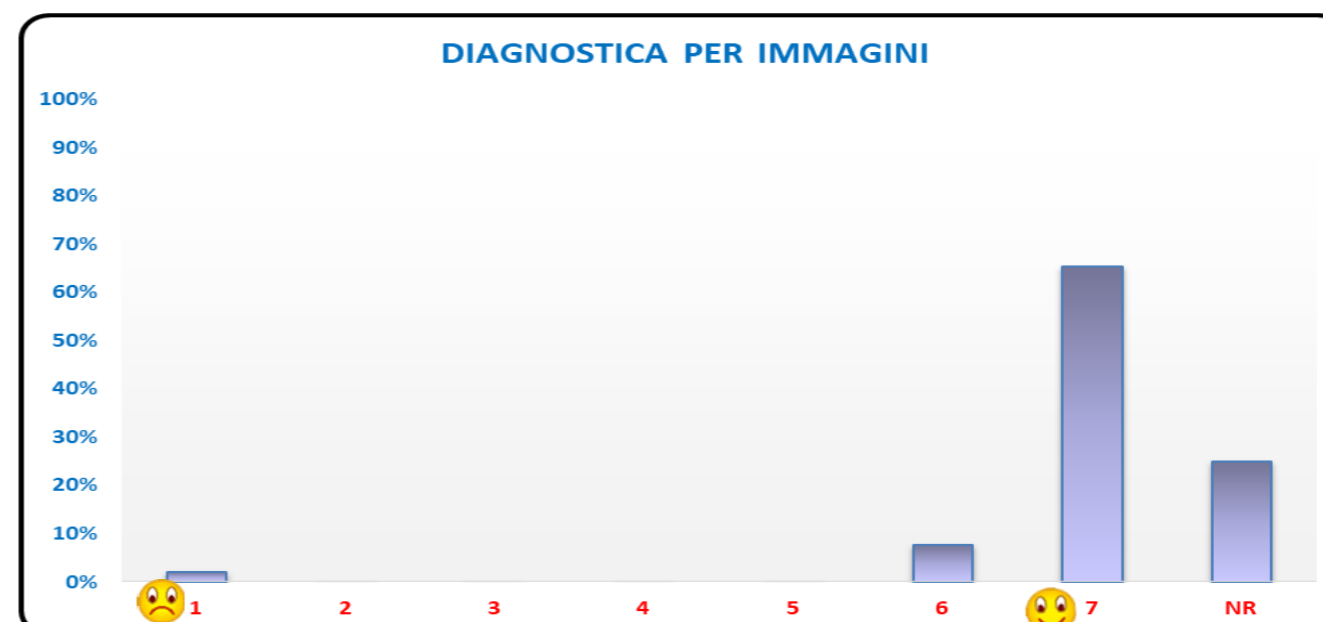

VILLA IGEA - I CEDRI

VALUTAZIONE SUL GRADO DI SODDISFAZIONE DELL'UTENZA

Legenda: 1 Insufficiente / 2 Mediocre / 3 Non del tutto soddisfacente / 4 Sufficiente / 5 Più che soddisfacente / 6 Buono / 7 Eccellente / NR Nessuna Risposta  
NR - NESSUNA RISPOSTA