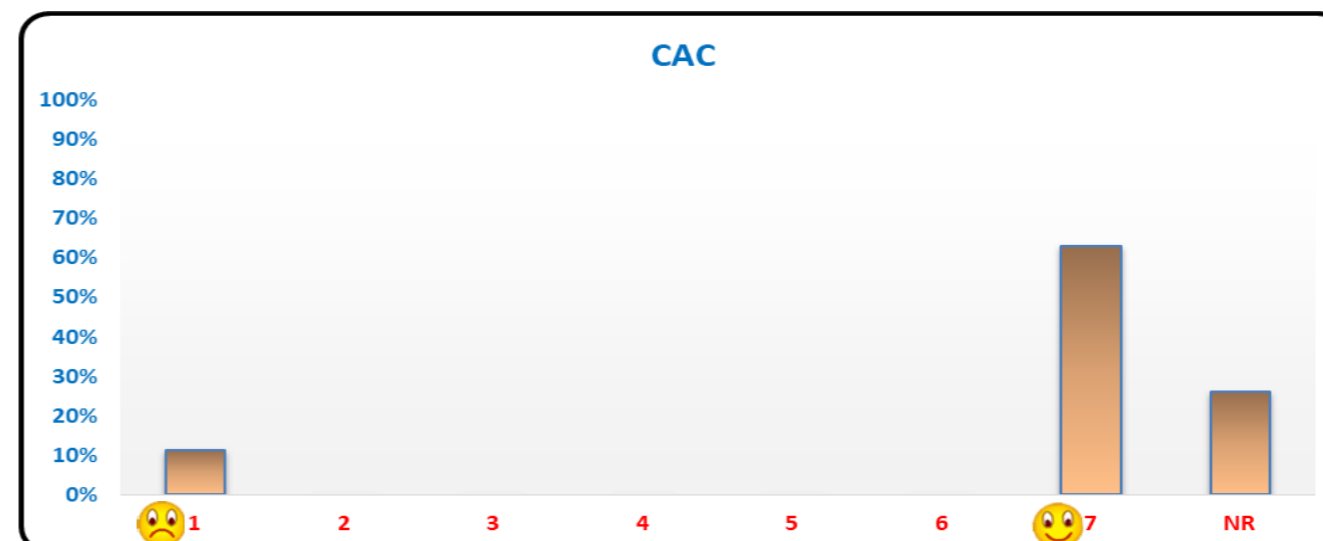

VILLA IGEA - I CEDRI

VALUTAZIONE SUL GRADO DI SODDISFAZIONE DELL'UTENZA

Legenda: 1 Insufficiente / 2 Mediocre / 3 Non del tutto soddisfacente / 4 Sufficiente / 5 Più che soddisfacente / 6 Buono / 7 Eccellente / NR Nessuna Risposta  
NR - NESSUNA RISPOSTA