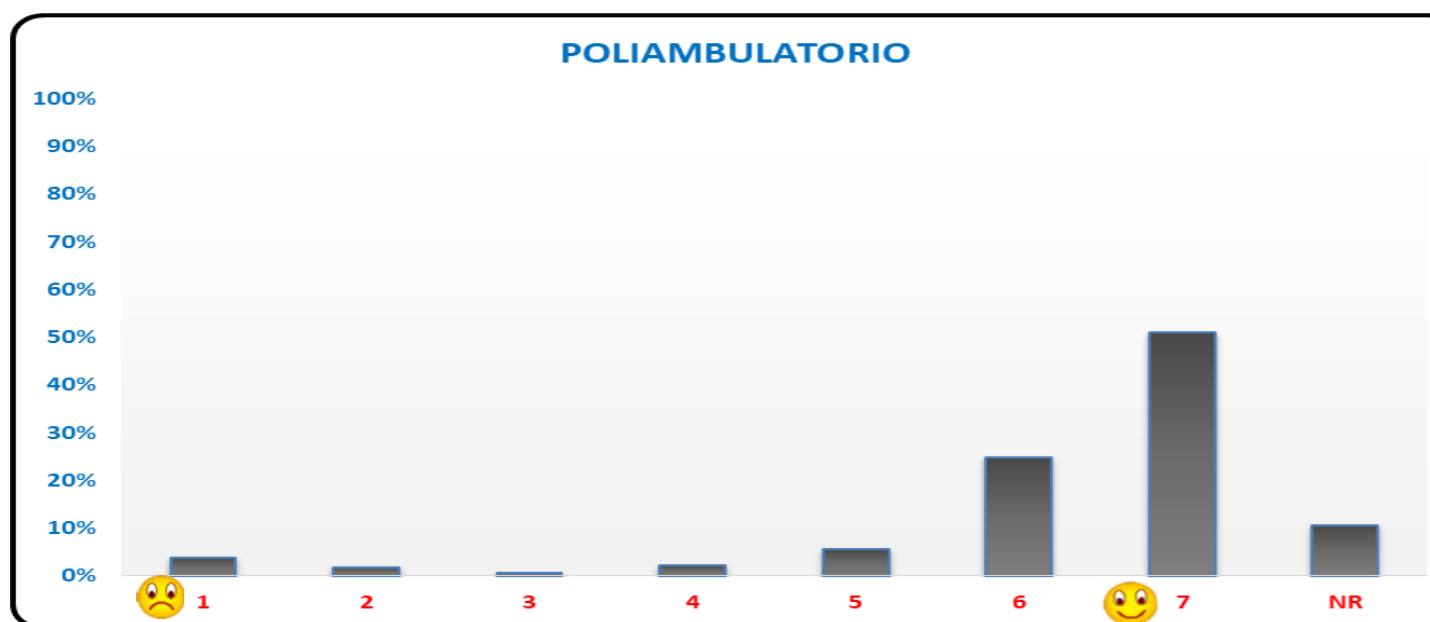

VILLA IGEA - I CEDRI

VALUTAZIONE SUL GRADO DI SODDISFAZIONE DELL'UTENZA

Legenda: 1 Insufficiente / 2 Mediocre / 3 Non del tutto soddisfacente / 4 Sufficiente / 5 Più che soddisfacente / 6 Buono / 7 Eccellente / NR Nessuna Risposta  
NR - NESSUNA RISPOSTA