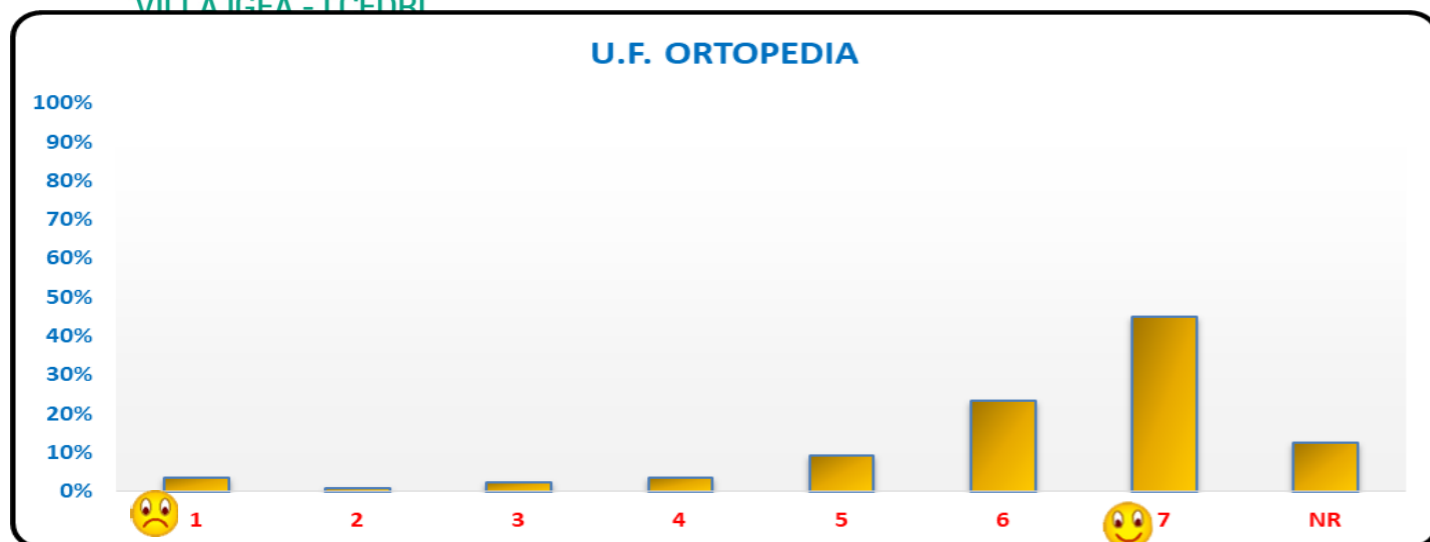

VILLA IGEA - I CEDRI

VALUTAZIONE SUL GRADO DI SODDISFAZIONE DELL'UTENZA

Legenda: 1 Insufficiente / 2 Mediocre / 3 Non del tutto soddisfacente / 4 Sufficiente / 5 Più che soddisfacente / 6 Buono / 7 Eccellente / NR Nessuna Risposta  
NR - NESSUNA RISPOSTA