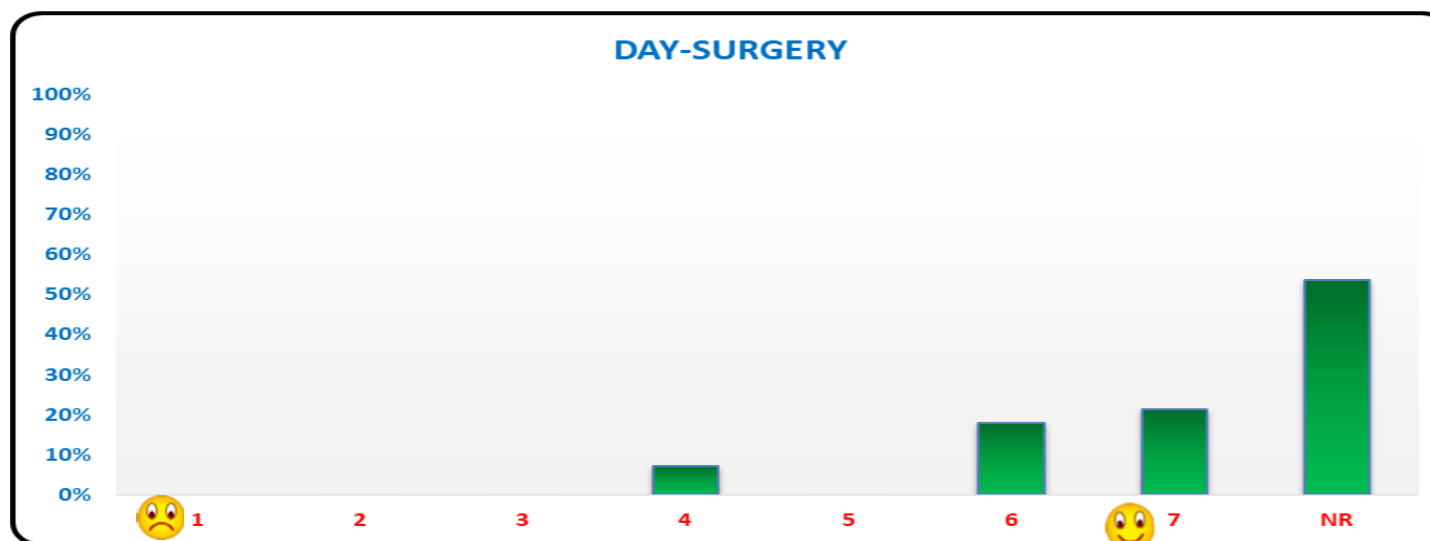

VILLA IGEA - I CEDRI

VALUTAZIONE SUL GRADO DI SODDISFAZIONE DELL'UTENZA

Legenda: 1 Insufficiente / 2 Mediocre / 3 Non del tutto soddisfacente / 4 Sufficiente / 5 Più che soddisfacente / 6 Buono / 7 Eccellente / NR Nessuna Risposta  
NR - NESSUNA RISPOSTA