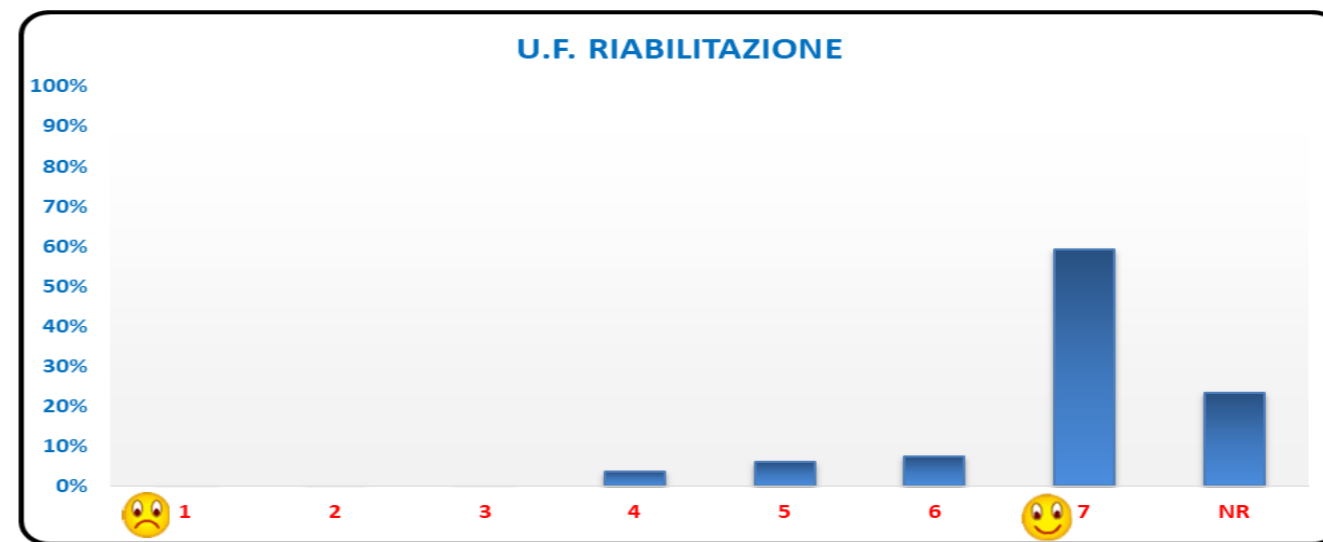

VILLA IGEA - I CEDRI

VALUTAZIONE SUL GRADO DI SODDISFAZIONE DELL'UTENZA

Legenda: 1 Insufficiente / 2 Mediocre / 3 Non del tutto soddisfacente / 4 Sufficiente / 5 Più che soddisfacente / 6 Buono / 7 Eccellente / NR Nessuna Risposta  
NR - NESSUNA RISPOSTA